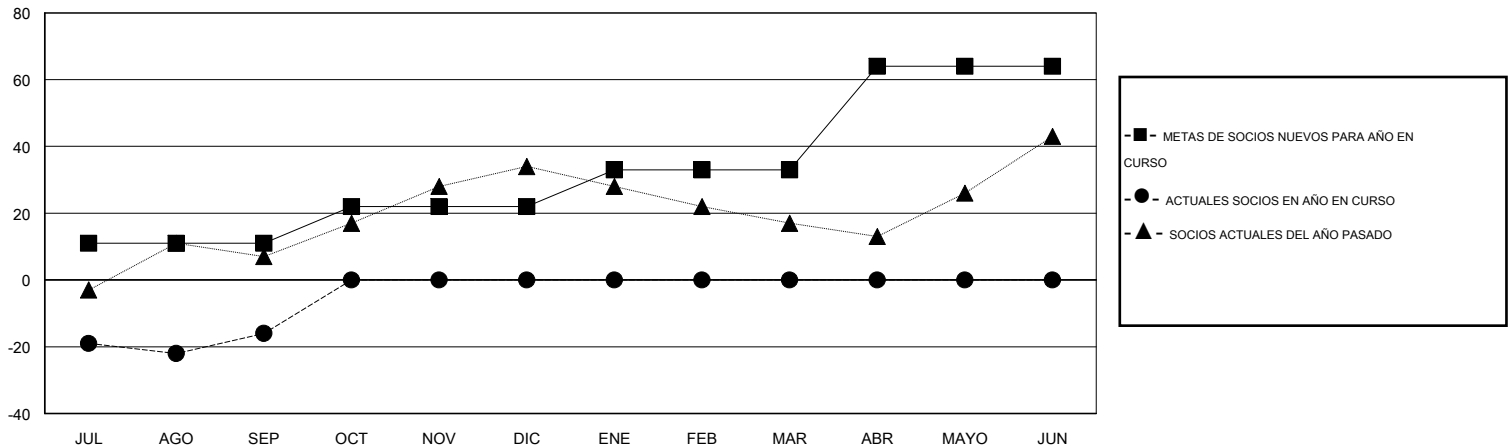

# MONTHLY MEMBERSHIP PROGRESS REPORT

District T 1

Results as of: 9/30/2016

GMT: Pedro Marrello

UBICACIÓN CHILE

GMT DE AE 3

Clubes					socios				
RESULTADOS DE 2016-2017					RESULTADOS DE 2016-2017				
TRIMESTRE	META DE CLUBES NUEVOS	NUEVOS CLUBES	CLUBES DADOS DE BAJA	GANANCIA/PÉRDIDA NETA	TRIMESTRE	META DE SOCIOS NUEVOS	SOCIOS FUNDADORES Y SOCIOS AÑADIDOS	SOCIOS DADOS DE BAJA	GANANCIA/PÉRDIDA NETA
JUL/AGO/SEP	0	0	0	0	JUL/AGO/SEP	11	24	40	-16
OCT/NOV/DIC	0	0	0	0	OCT/NOV/DIC	11	0	0	0
ENE/FEB/MAR	0	0	0	0	ENE/FEB/MAR	11	0	0	0
ABR/MAYO/JUN	1	0	0	0	ABR/MAYO/JUN	31	0	0	0

METAS Y CIFRA ACUMULATIVA DE CLUBES NUEVOS

METAS Y CIFRA ACUMULATIVA DE SOCIOS

CLUBES DADOS DE BAJA: 0	10 CLUBS OF 37 AÑADIERON 1 O MÁS SOCIOS NUEVOS	<u>DISTRIBUCIÓN POR SEXO</u>
		MASCULINO 331 (49.63%)
		FEMENINO 336 (50.37%)
<u>SOCIOS DADOS DE BAJA</u>	<a href="#">CLIC AQUÍ PARA DATOS DE SALUD DE CLUB</a>	SOCIOS EN UNIDAD FAMILIAR 111
FALLECIDOS 4		CABEZA DE FAMILIA 51
CLUB CANCELADO 0		NO ES CABEZA DE FAMILIA 60
OTRO 36		
<b>TOTAL 40</b>		